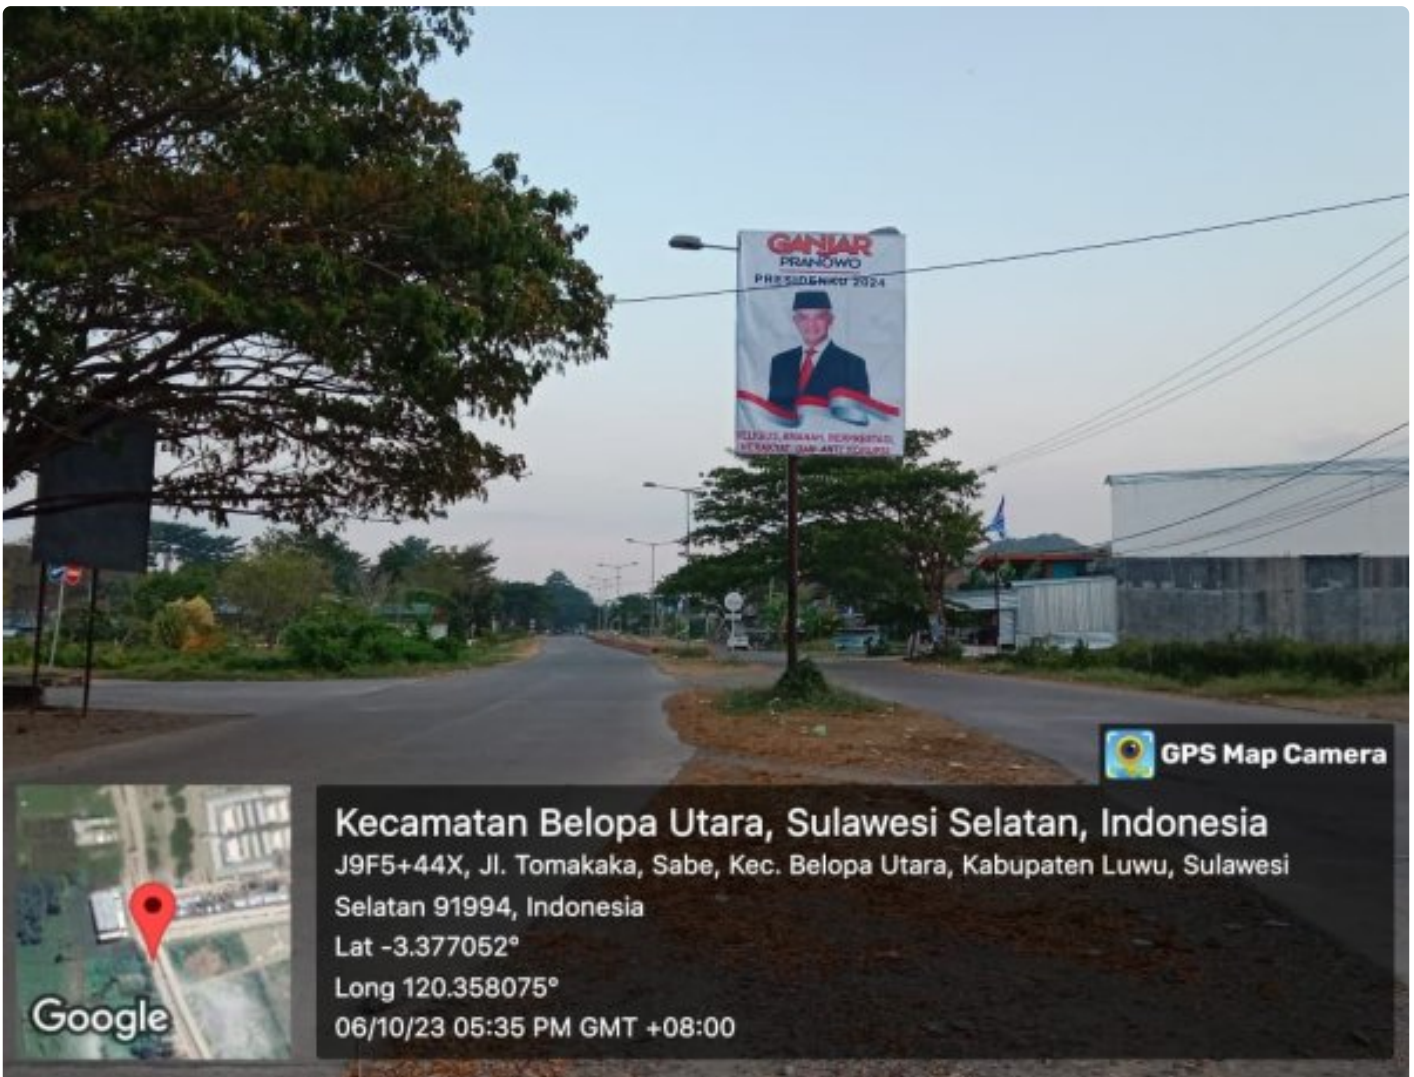

# Dua Baliho Ganjar Pranowo Terpasang di Billboard Jalan Menuju Pasar Sentral Belopa Luwu

MUH. HASYIM HANIS, SE, S.Pd, C.L.E - LUWU.KAMPAI.CO.ID

Oct 8, 2023 - 09:46

Baliho Ganjar Pranowo bakal calon presiden Republik Indonesia tahun 2024 pada Billboard di Taman Selalu Bersama, Kelurahan Sabe, Kecamatan Belopa Utara, Masamba, Kabupaten Luwu, Provinsi Sulawesi Selatan.

LUWU- Tim relawan Ganjar Luwu melakukan pemasangan baliho Ganjar Pranowo bakal calon presiden Republik Indonesia tahun 2024 pada Billboard di Taman Selalu Bersama, Kelurahan Sabe, Kecamatan Belopa Utara, Masamba, Kabupaten Luwu, Provinsi Sulawesi Selatan.

Baliho depan belakang bertuliskan Ganjar Pranowo Presidenku 2024, berlatar putih peta Indonesia dengan tagline Ganjar Pranowo religius, amanah, berprestasi, merakyat dan anti korupsi.

Baliho dua sisi depan belakang Ganjar Pranowo terpasang di Billboard di Luwu terpantau sejak Sabtu (07/10/2023), posisi sudah terpasang berlokasi ditempat yang strategis, terang dan jelas terlihat oleh orang - orang yang melintas menuju ke Pasar Sentral Belopa tepat di Jalur dua jalan Kelurahan Sabe.

Tim relawan dari berbagai kelompok dan lapisan masyarakat terus bekerja dan mensosialisasikan sosok Ganjar Pranowo sang Balon Presiden dambaan Masyarakat Indonesia.

Jelas presentasinya, Ganjar Pranowo pernah menjadi anggota DPR RI dan Gubernur Jawa Tengah dua periode sehingga teruji dalam mengelola Pemerintahan tentunya.